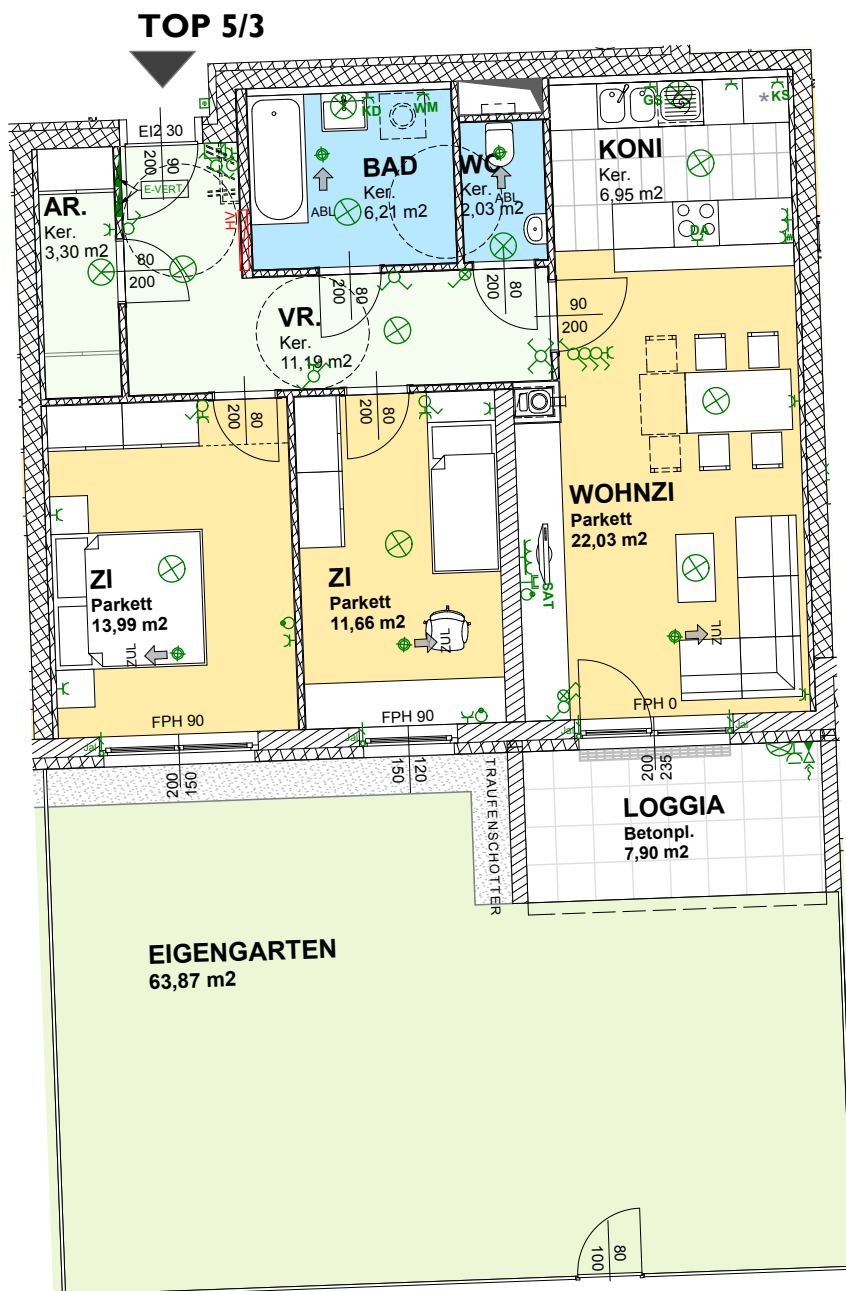

TOP 5/3 M 1:100  
ERDGESCHOSS

<b>WNFL</b>	<b>77,36 m<sup>2</sup></b>
LOGGIA	7,90 m <sup>2</sup>
EIGENG.	63,87 m <sup>2</sup>

MASSE PRÜFEN, NATURMASSE NEHMEN! ALLE MASSE SIND ROHBAUMASSE UND NICHT ALS GRUNDLAGE FÜR DIE EINRICHTUNG ZUVERWENDEN! VORBEHALTLICH ARCHITEKTONISCH UND TECHNISCH NOTWENDIGER ÄNDERUNGEN. DIE DARGESTELLTEN EINRICHTUNGSGEGENSTÄNDE SIND LEDIGLICH EIN EINRICHTUNGSVORSCHLAG DES PLANERS!