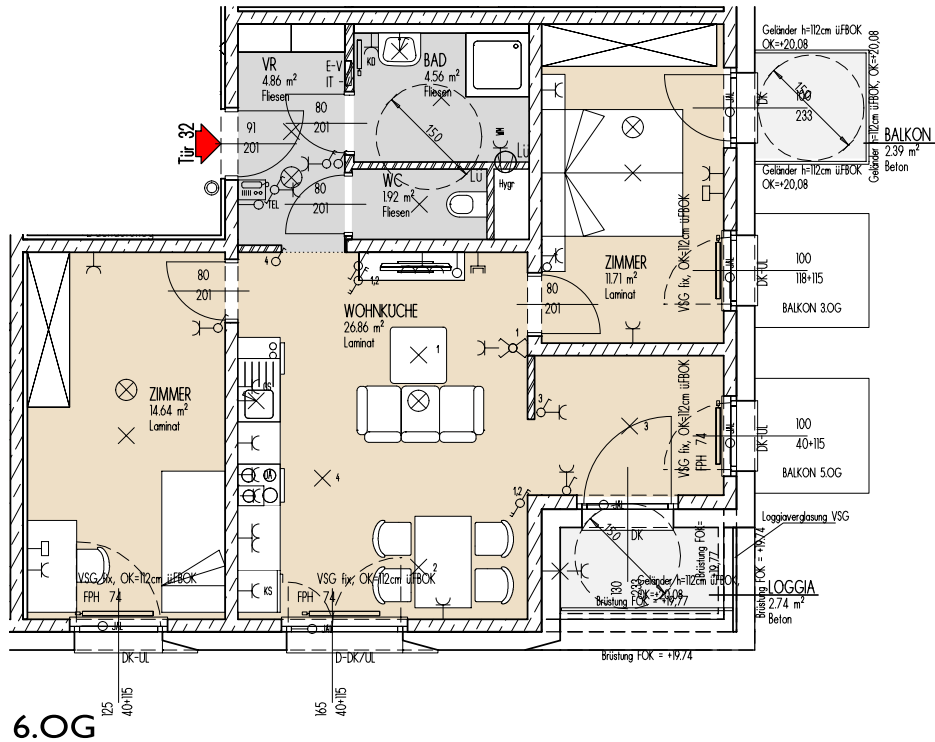

ÜBERSICHT 6.OG

Tür 32	
WOHNFL	64.55 m ²
LOGGIA	2.74 m ²
GESAMT	67.29 m ²
BALKON	2.39 m ²
ER 29	2.12 m ²

NORD

ALLE MASSE SIND ROHMASSE UND NICHT ALS GRUNDLAGE FÜR DIE EINRICHTUNG ZU VERWENDEN!
 DIE DARGESTELLTE MÖBLIERUNG IST LEDIGLICH ALS EINRICHTUNGSVORSCHLAG ZU VERSTEHEN ! ÄNDERUNGEN VORBEHALTEN !