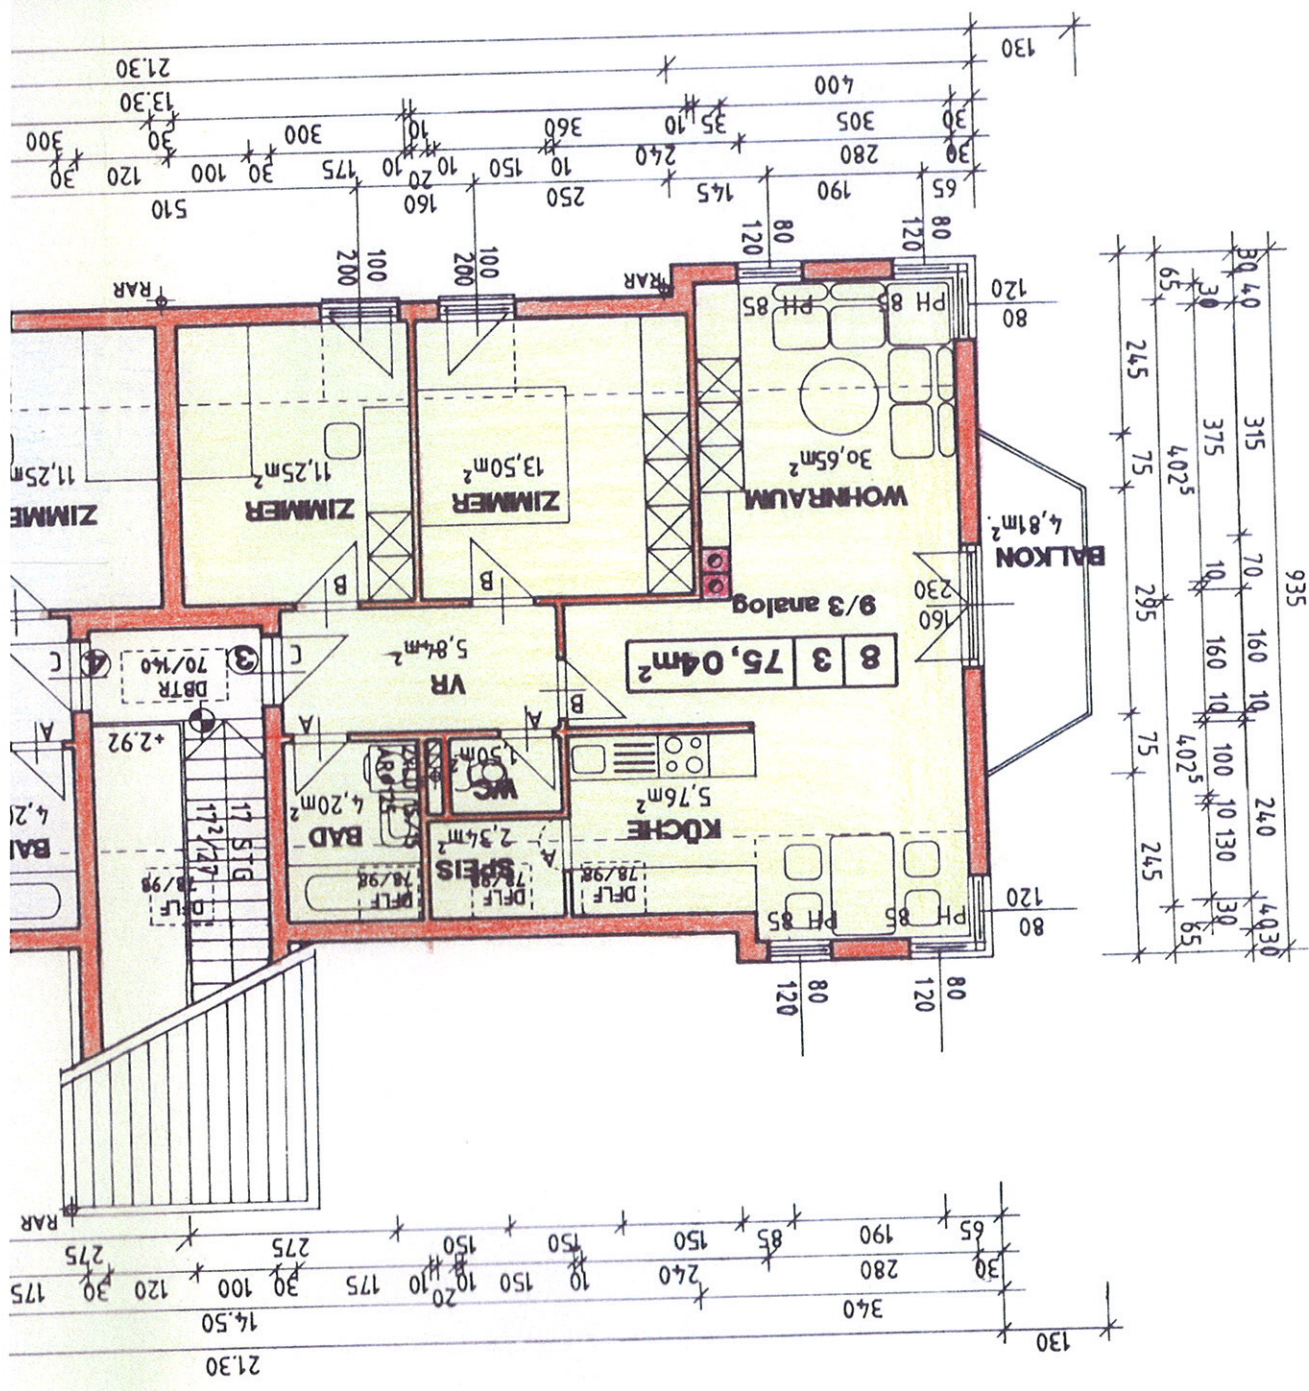

DACHGESCHOSS

BEARBEITER: ARCH. SCHIRMER